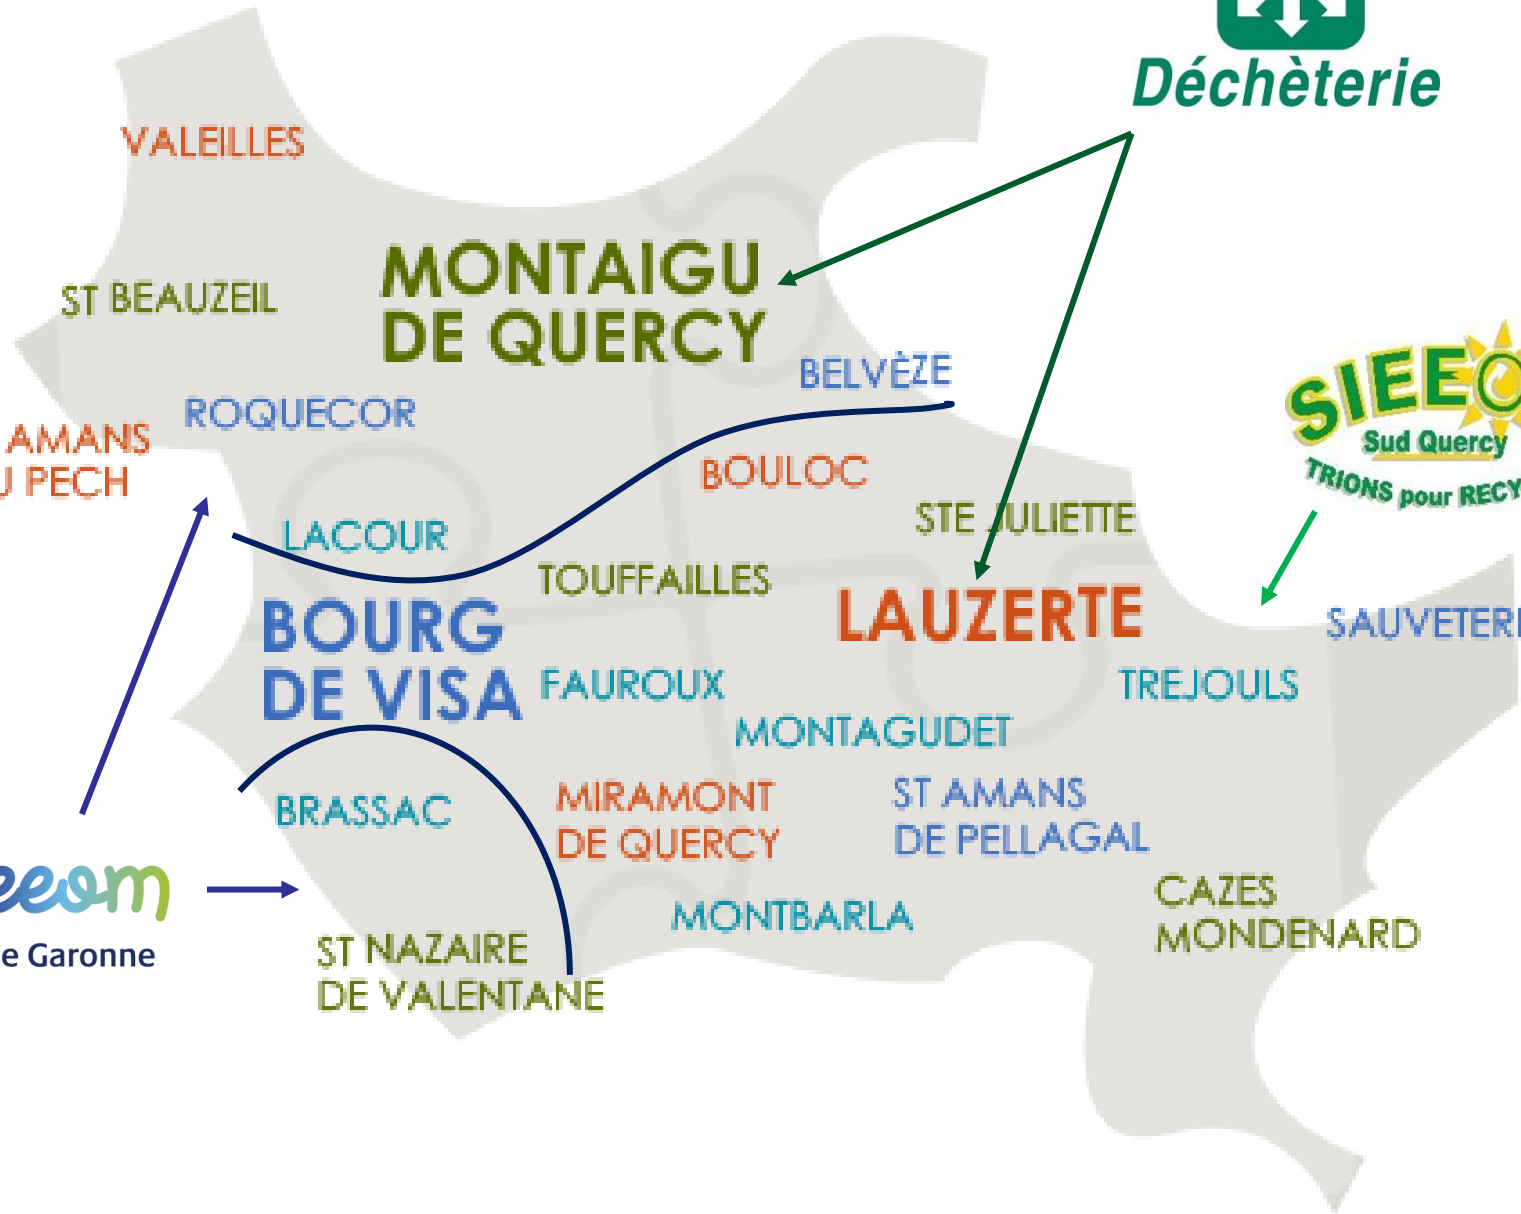

PAYS DE serres
en QUERCY
OFFICE DE TOURISME
INTERCOMMUNAL

Journée tourisme du Pays de Serres en Quercy

29 avril 2024 à Fauroux

Nos missions

- La collecte des déchets ménagers et assimilés

Les déchets ménagers et assimilés regroupent :

- La prévention

Déchèterie

Smeeom
moyenne Garonne

Les déchèteries

- Lauzerte : SIEEOM Sud-Quercy + ressourcerie

- Montaigu de Quercy : Smeeom moyenne Garonne

Le tri en Pays de Serres en Quercy

- Test : où déposer ce déchet ?