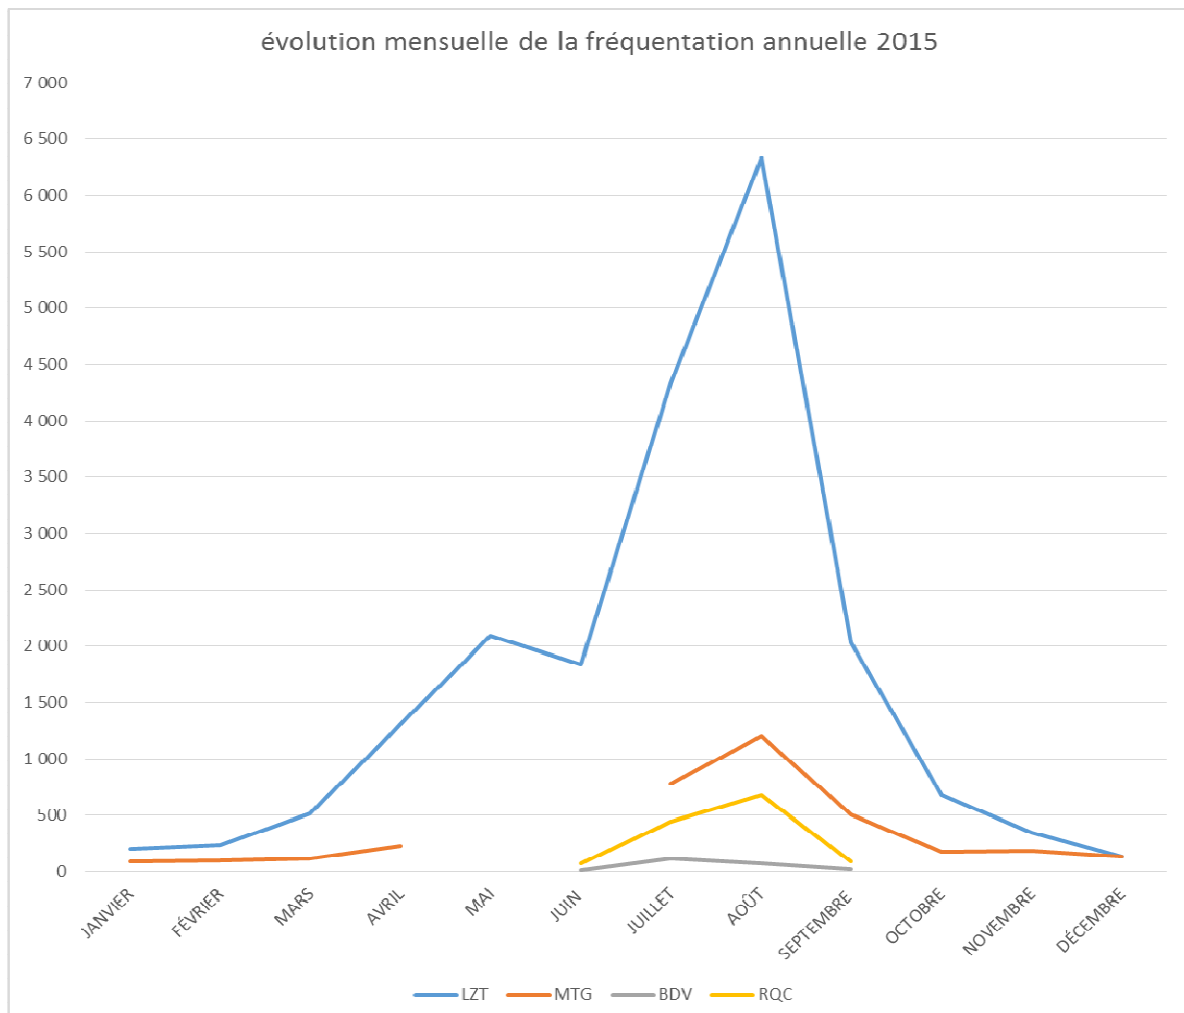

Fréquentation générale : 25 008 visiteurs, recensés dans les locaux des différents points d'accueil, du 1^{er} janvier au 31 décembre 2015.

(BDV : Bourg de Visa, LZT : Lauzerte, MTG : Montaignu de Quercy, RQC : Roquecor).

Nombre de visiteurs recensés :

	LZT	MTG	BDV	RQC	Quercy Sud-Ouest
JANVIER	195	87			282
FÉVRIER	235	95			330
MARS	508	112			620
AVRIL	1 306	221			1 527
MAI	2 092				2 092
JUIN	1 843		9	74	1 926
JUILLET	4 332	779	116	445	5 672
AOÛT	6 332	1 204	74	671	8 281
SEPTEMBRE	2 025	504	17	91	2 637
OCTOBRE	678	174			852
NOVEMBRE	344	186			530
DÉCEMBRE	133	126			259
TOTAL	20 023	3 488	216	1 281	25 008

Nombre de visiteurs français :

	LZT	MTG	BDV	RQC	Quercy Sud-Ouest
JANVIER	182	77			259
FÉVRIER	219	92			311
MARS	473	110			583
AVRIL	1 112	142			1 254
MAI	1 772				1 772
JUIN	1 422		7	68	1 497
JUILLET	3 430	565	70	344	4 409
AOÛT	5 406	928	58	494	6 886
SEPTEMBRE	1 646	428	9	55	2 138
OCTOBRE	558	162			720
NOVEMBRE	326	184			510
DÉCEMBRE	126	118			244
TOTAL	16 672	2 806	144	961	20 583

Région d'origine des visiteurs français :

Extrait du bilan touristique 2014 de l'Agence de Développement Touristique 82 :

80% de clientèle française et 20% de clientèle étrangère

28,5% de la clientèle française est originaire de Midi-Pyrénées, 12% de l'Aquitaine, 13% d'Ile de France.