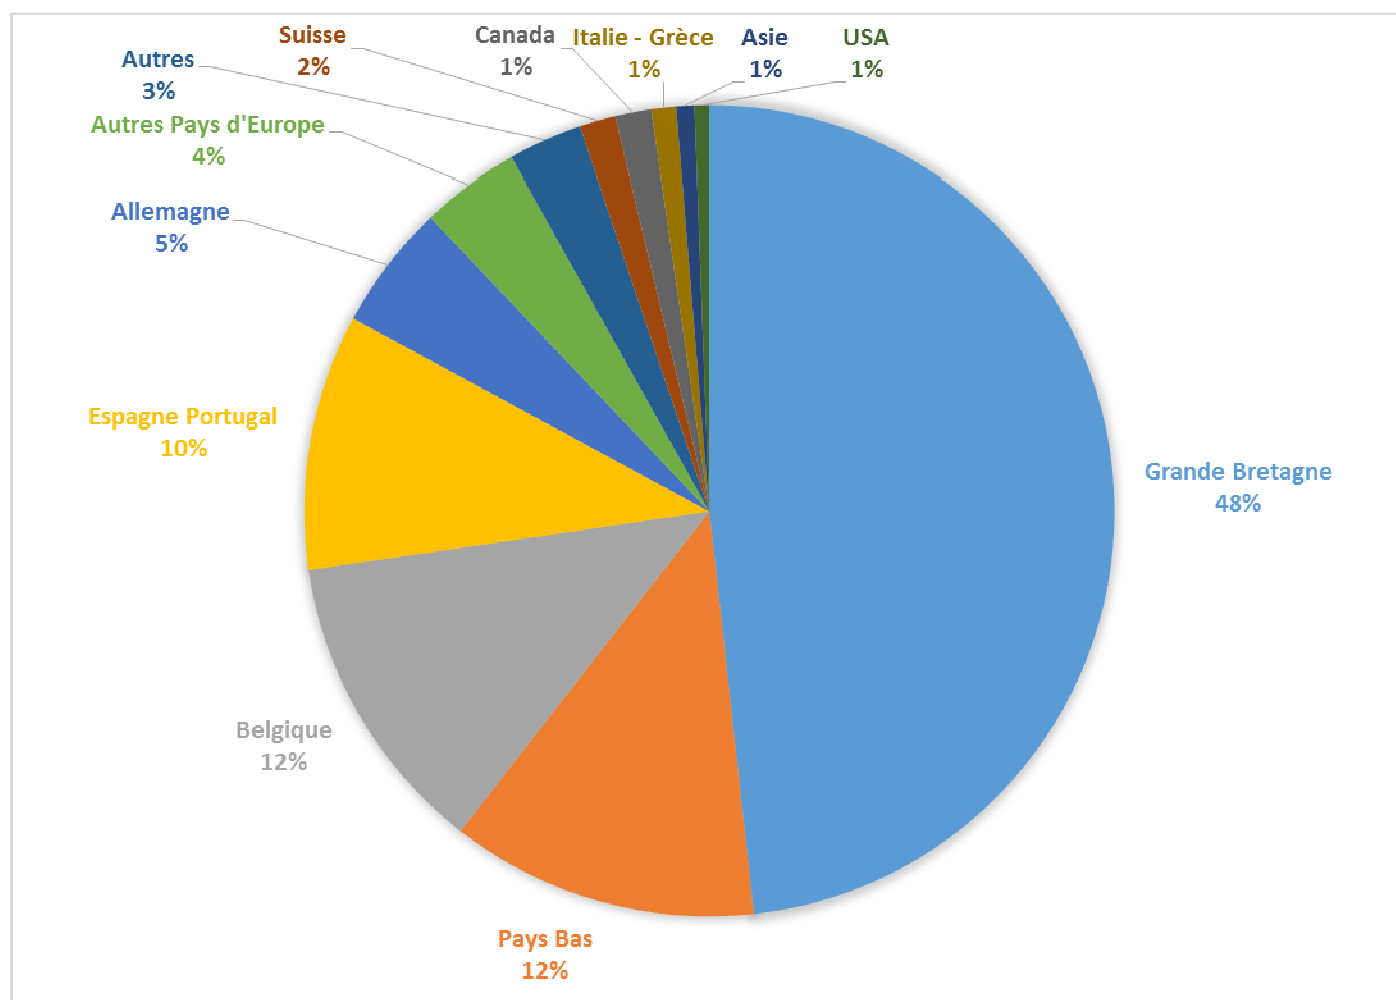

Nombre de visiteurs étrangers :

	LZT	MTG	BDV	RQC	Quercy Sud-Ouest
JANVIER	13	10			23
FÉVRIER	16	3			19
MARS	35	2			37
AVRIL	194	79			273
MAI	320				320
JUIN	421		2	6	429
JUILLET	902	214	46	101	1 263
AOÛT	926	276	16	177	1 395
SEPTEMBRE	379	76	8	36	499
OCTOBRE	120	12			132
NOVEMBRE	18	2			20
DÉCEMBRE	7	8			15
TOTAL	3 351	682	72	320	4 425

Pays d'origine des visiteurs étrangers :

Pour en savoir plus :

- Sur le Tarn-et-Garonne : www.tourisme-tarnetgaronne.fr Espace Pro, Chiffres clé du Tourisme et Enquête de clientèle 2014/2015
- Sur Midi-Pyrénées : pro.tourisme-midi-pyrenees.com Observatoire, Faits et Chiffres