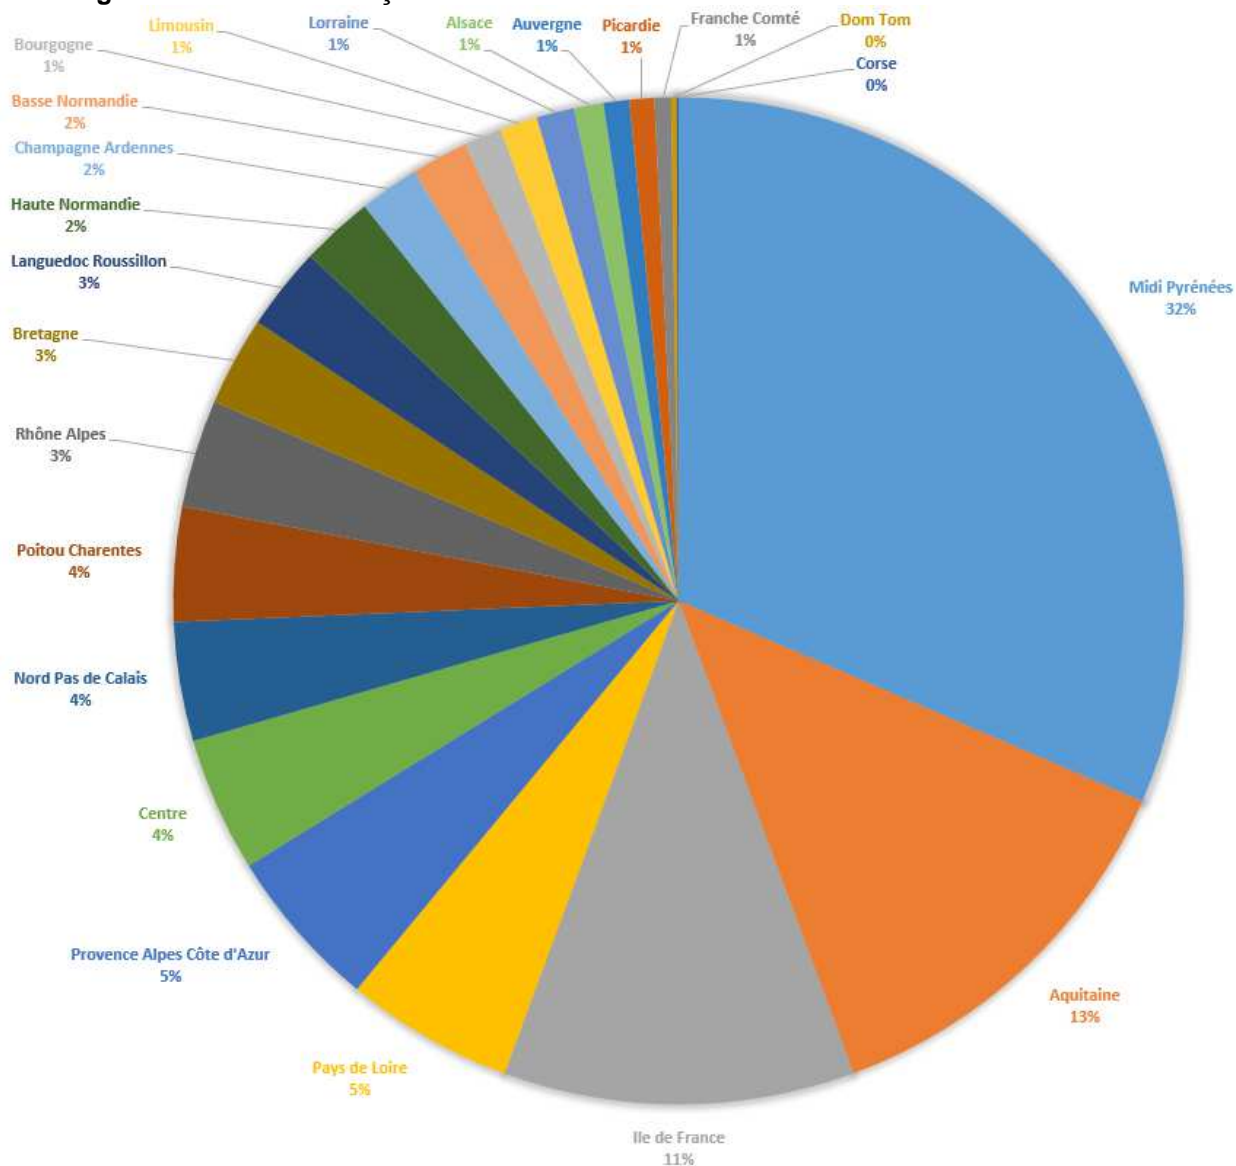

Nombre de visiteurs français :

	LZT	MTG	BDV	RQC	Quercy Sud-Ouest
JANVIER	182	77			259
FÉVRIER	219	92			311
MARS	473	110			583
AVRIL	1 112	142			1 254
MAI	1 772				1 772
JUIN	1 422		7	68	1 497
JUILLET	3 430	565	70	344	4 409
AOÛT	5 406	928	58	494	6 886
SEPTEMBRE	1 646	428	9	55	2 138
OCTOBRE	558	162			720
NOVEMBRE	326	184			510
DÉCEMBRE	126	118			244
TOTAL	16 672	2 806	144	961	20 583

Région d'origine des visiteurs français :

Extrait du bilan touristique 2014 de l'Agence de Développement Touristique 82 :

80% de clientèle française et 20% de clientèle étrangère

28,5% de la clientèle française est originaire de Midi-Pyrénées, 12% de l'Aquitaine, 13% d'Ile de France.