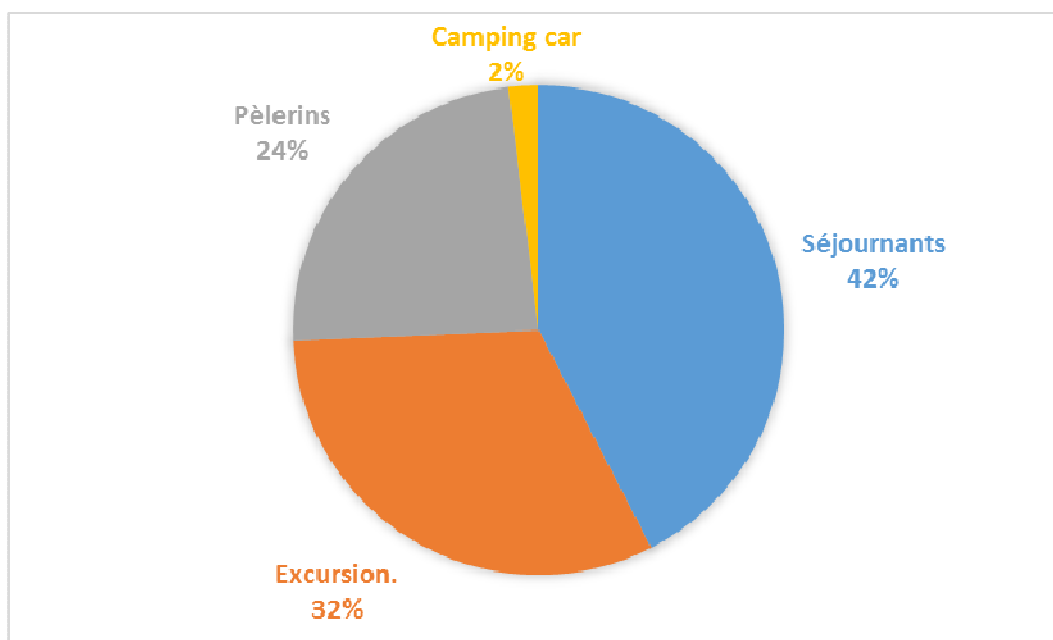

Types de visiteurs recensés :