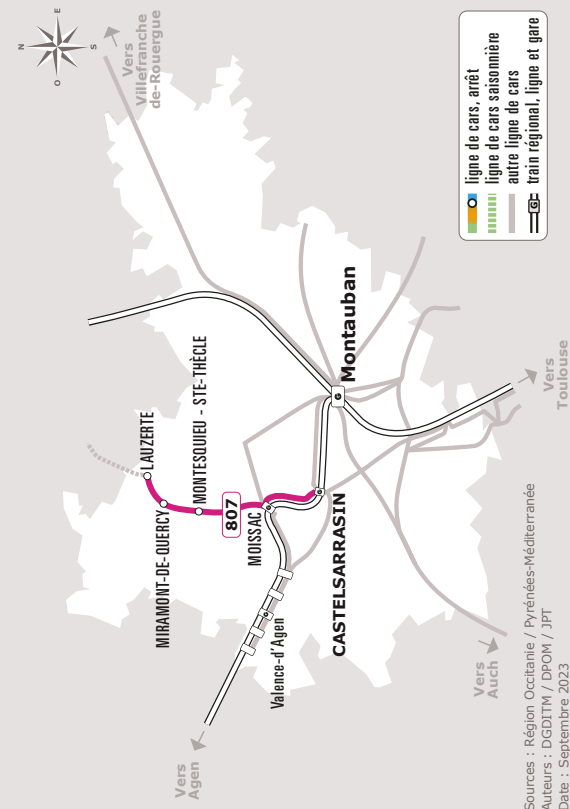

LAUZERTE-MOISSAC-CASTELSARRASIN

JOURS DE LA SEMAINE		LàV	LàV	LàV	LàV	LàV	Me	Me	LàV	LMJV	LMJV	LàV	LMJ	LàV	LàV	
SCOLAIRE		●	●	●	●	●	●	●	●	●	●	●	●	●	●	●
PETITES VACANCES SCOLAIRES		●				●			●			●		●	●	●
ÉTÉ		●				●			●			●		●	●	●
Mode de transport		803	807	807	807	803	807	807	803	807	807	803	807	803	807	803
LAUZERTE	Pl du Foirail		06:40	07:00												
MIRAMONT-DE-QUERCY	St Pierre Najac		06:48	07:09												
	Miral		06:51	07:11												
MONTESQUIEU	Sainte Thecle		06:57	07:20	07:20											
MOISSAC	Saint-Julien			07:25	07:25											
	Rullet		07:08	07:32	07:30											
	Mfr				07:32						17:18		18:05			
	Le Sarlac		07:16		07:35											
	Cité Scolaire			07:40	07:40			12:10		17:10			18:12			
	Tribunal	07:15	07:20	07:41	07:45	08:05		12:14	13:20	17:14		17:20	18:14	18:35	19:10	
	Col Sainte Famille			07:43	07:50		12:10				17:28					19:15
	Saint-Benoît	07:20	07:34			08:10			13:25			17:25		18:40		
CASTELSARRASIN	Rd Point Terre blanche (Leclerc)	07:25				08:15			13:30			17:30		18:45	19:20	
	Av Gen Leclerc						12:24	12:23		17:23	17:39		18:28			
	St Jean	07:28	07:36			08:18	12:27		13:33	17:42		17:33	18:48	19:23		
	Place des Belges						12:29			17:29			18:34			
	Pl Omer Sarraut	07:33				08:23			13:39			17:39	18:54	19:29		
	Stade	07:34				08:24			13:40			17:40	18:55	19:30		
	Lycée J. Prades		07:42			12:31	12:36		17:36	17:48			18:39			
	Av de Tise-Lycée	07:35				08:25			13:41			17:41	18:56	19:31		
	Merdailou	07:39				08:29			13:44			17:44	19:00	19:35		
	Brugéau	07:40				08:30			13:48			17:46	19:01	19:36		

Les horaires sont donnés à titre indicatif. Se présenter à l'arrêt 5 minutes avant l'horaire du car.

La ligne 803 continue en direction de Montauban

807
803

Lauzerte-Moissac-Castelsarrasin

Horaires Car liO

Les horaires sont donnés à titre indicatif. Se présenter à l'arrêt 5 minutes avant l'horaire du car.

La ligne 803 continue en direction de Montauban

lio-occitanie.fr

Télécharger l'appli lio Occitanie